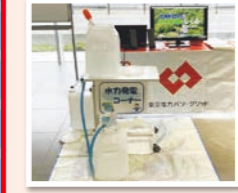

噴水広場

さの“打ち水”大行進 15:00~

噴水広場に集合。SANOブランドール、YJCダンススタジオ、Short Flag Performers SOLEIL、さのまるとともに打ち水 & ごみ拾い。

キャップ付きのペットボトルを持って集合~!!

駅前通り(歩道部分)

14:00~18:00 エコクイズにチャレンジ!!

スタンプを集めてプレゼントGET!

イベント本部 総合受付

14:00~18:00

モッタイナイ 回収大作戦受付

- 家庭用使用済油、未使用油
- 佐野市内学生服
- 佐野市内授業用柔道着
- 佐野市内中学校雨カッパ

スタンプラリー 景品引渡所

フードバンク

●提供いただきたい食品 賞味期限が1か月以上残っている食品、常温で保存可能な食品

気候変動対策課

佐野駅周辺駐車場・駐輪場のご案内