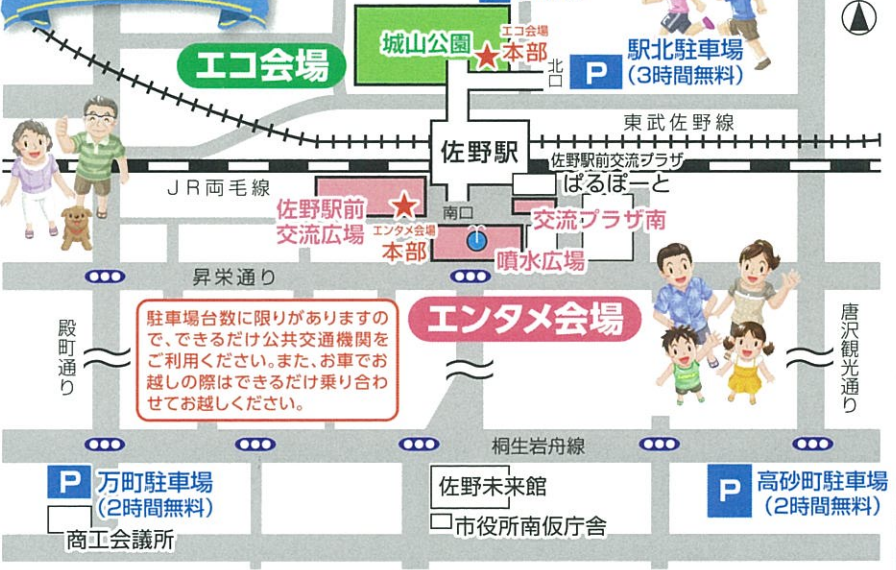

ビシャク・水鉄砲・ジョウロを作って打ち水に参加しよう!

竹でビシャク&水鉄砲、ペットボトルでジョウロを作ります。(参加者はペットボトルをキャップ付で持参してください。)

七夕飾り工作

牛乳パックを使って、七夕飾りを作ろう!(なくなり次第終了)

会場のご案内

私たちは、クールアースデー2015 in SANOを応援します。

質の高いサービスと豊富な経験が自慢です
栃木県電気工事工業組合
佐野支部
佐野市高砂町4-10(新栄南住居内)
TEL 0283-85-2908
FAX 0283-85-4594