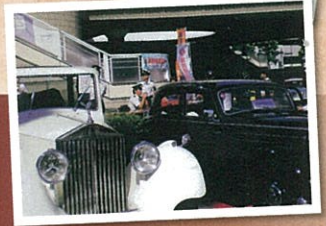

全席無料 先着60名様(入替え制)

☆来場者特典☆

来場者、各60名様に、ささやかな
クリスマスプレゼントがあります。

同時 開催

2014年ファイナル クラシックカー ミーティング

昭和の貴重なビンテージクラシックカーを展示します!

日時

2014年
12月21日(日)
10時~15時